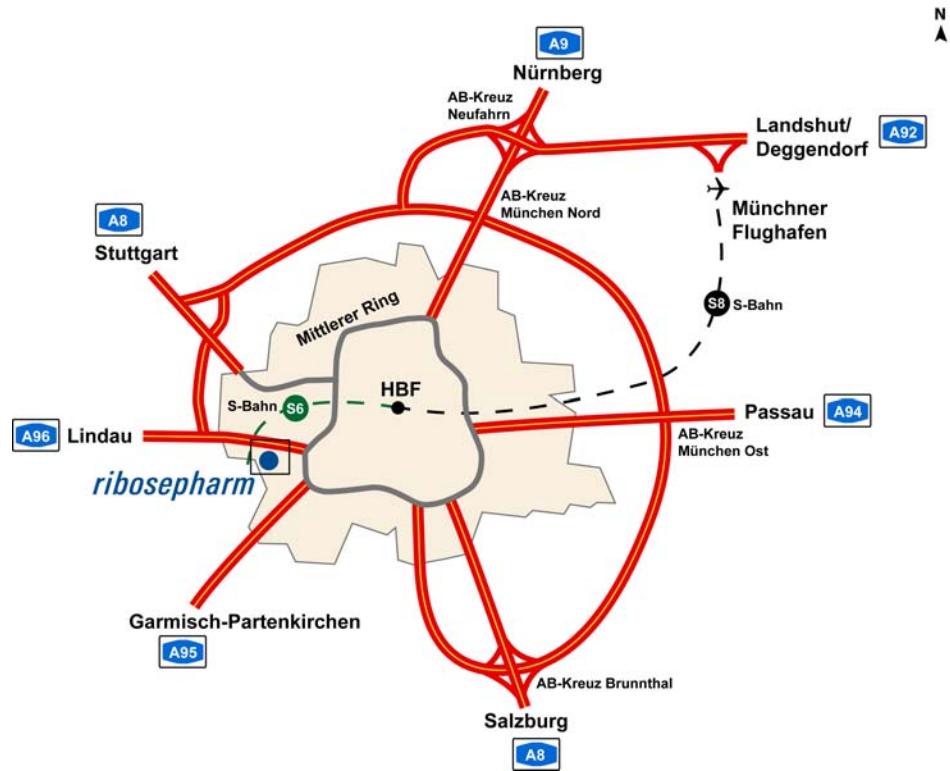

## Lage im Großraum München

### Mit öffentlichen Verkehrsmitteln

Mit der S-Bahn (S1-8) bis zum Marienplatz.  
U-Bahn Linie U6, Richtung Klinikum Großhadern,  
Haltestelle Großhadern.  
Umsteigen in die Bus Linie 268, Richtung Planegg (Bräuhausstraße),  
Haltestelle Neuer Friedhof.

### Mit der Bahn

Mit der Deutschen Bahn bis München-Pasing.  
Weiter mit dem Taxi bis zum Lochhamer Schlag 17.

#### aus Richtung Stuttgart A8

Ausfahrt Autobahn Kreuz München-West auf A99 Richtung  
M-Lochhausen, Ausfahrt Autobahn Kreuz München-Südwest auf die  
A96 Richtung München, Ausfahrt Gräfelfing.  
Dort links abbiegen auf Am Haag, nach 210 m rechts abbiegen auf  
Lochhamer Schlag. (Hinweis: Nebenan befindet sich Reifen Nabholz.)